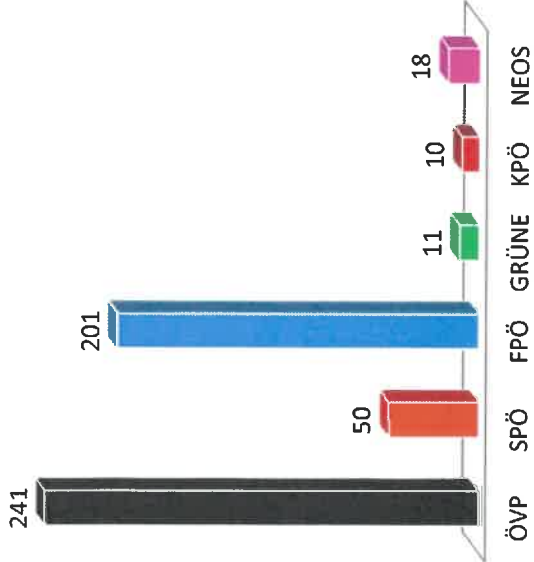

Übersicht Landtagswahl 2024 nach Sprengel

Übersicht Landtagswahl 2024 nach Sprengel

Sprengel 7 Café Blumen Posch

Sprengel 8 Kulturwerkstatt

Sprengel 9 Gemeindehaus Gniebing

Sprengel 10 GH Schwarz

Sprengel 11 GH Kleinmeier

Sprengel 12 GH Dorfwirt

Sprengel 13 Dorfhaus Auersbach

Sprengel 14 Dorfhaus Raabau

Sprengel 15 Komm-Zentrum Kultursaal

Sprengel 16 GH Der Dorfwirt

Sprengel 17 Rüsthaus Edersgraben