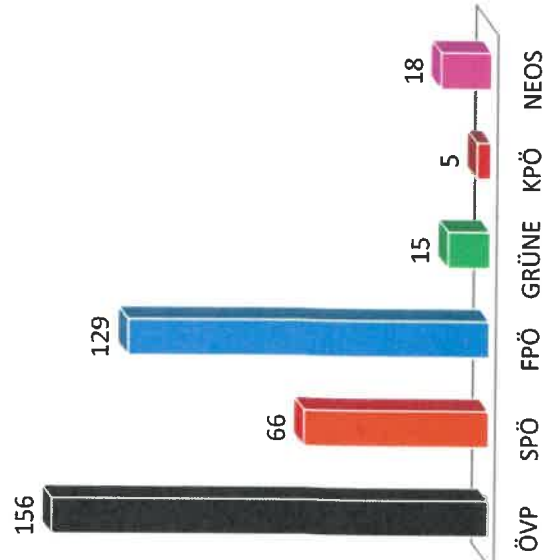

Übersicht Landtagswahl 2024 nach Sprengel

Übersicht Landtagswahl 2024 nach Sprengel

Sprengel 7 Café Blumen Posch

Sprengel 8 Kulturwerkstatt

Sprengel 9 Gemeindehaus Gniebing

Sprengel 10 GH Schwarz

Sprengel 11 GH Kleinmeier

Sprengel 12 GH Dorfwirt

Sprengel 13 Dorfhaus Auersbach

Sprengel 14 Dorfhaus Raabau

Sprengel 15 Komm-Zentrum Kultursaal

Sprengel 16 GH Der Dorfwirt

Sprengel 17 Rüsthaus Edersgraben