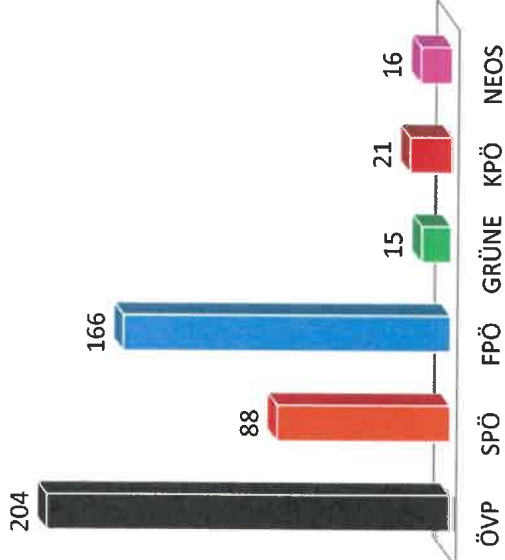

Übersicht Landtagswahl 2024 nach Sprengel

Übersicht Landtagswahl 2024 nach Sprengel

Sprengel 7 Café Blumen Posch

Sprengel 8 Kulturwerkstatt

Sprengel 9 Gemeindehaus Gniebing

Sprengel 10 GH Schwarz

Sprengel 11 GH Kleinmeier

Sprengel 12 GH Dorfwirt

Sprengel 13 Dorfhaus Auersbach

Sprengel 14 Dorfhaus Raabau

Sprengel 15 Komm-Zentrum Kultursaal

Sprengel 16 GH Der Dorfwirt

Sprengel 17 Rüsthaus Edersgraben