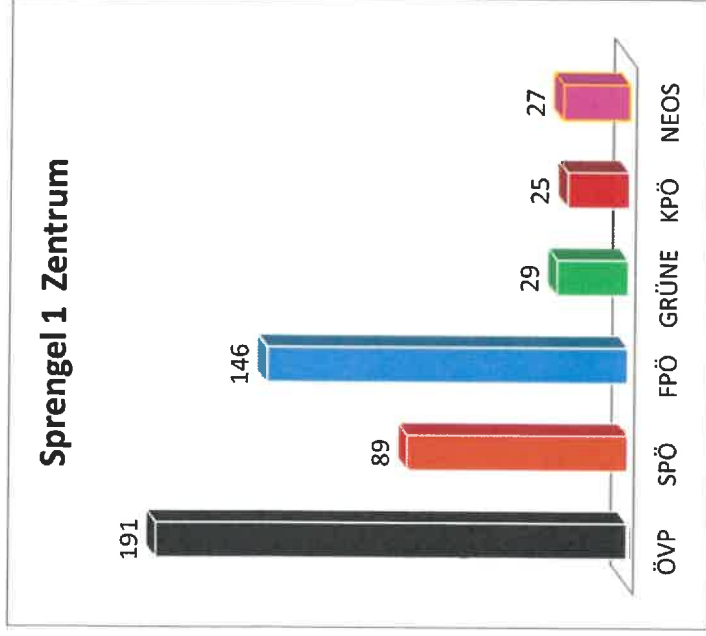

Übersicht Landtagswahl 2024 nach Sprengel

Übersicht Landtagswahl 2024 nach Sprengel

Sprengel 7 Café Blumen Posch

Sprengel 8 Kulturwerkstatt

Sprengel 9 Gemeindehaus Gniebing

Sprengel 10 GH Schwarz

Sprengel 11 GH Kleinmeier