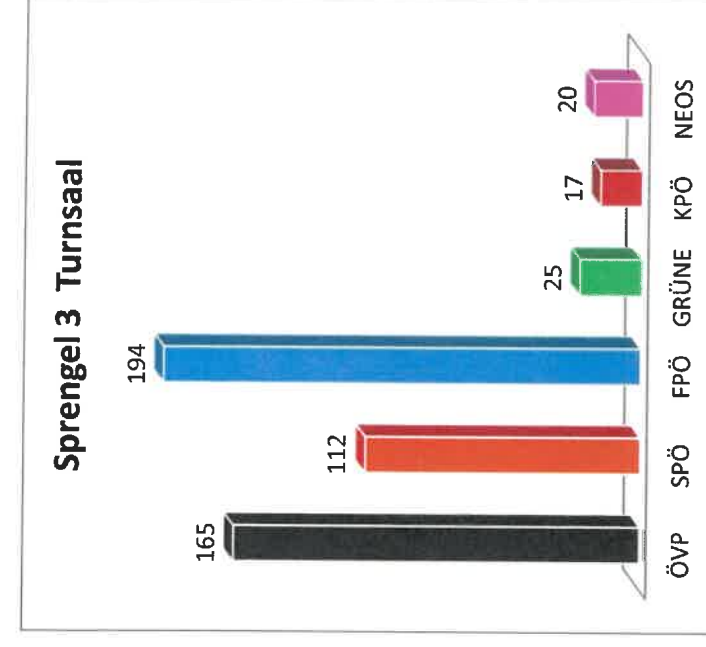

Übersicht Landtagswahl 2024 nach Sprengel

Übersicht Landtagswahl 2024 nach Sprengel

Sprengel 7 Café Blumen Posch

Sprengel 8 Kulturwerkstatt

Sprengel 9 Gemeindehaus Gniebing

Sprengel 10 GH Schwarz

Sprengel 11 GH Kleinmeier