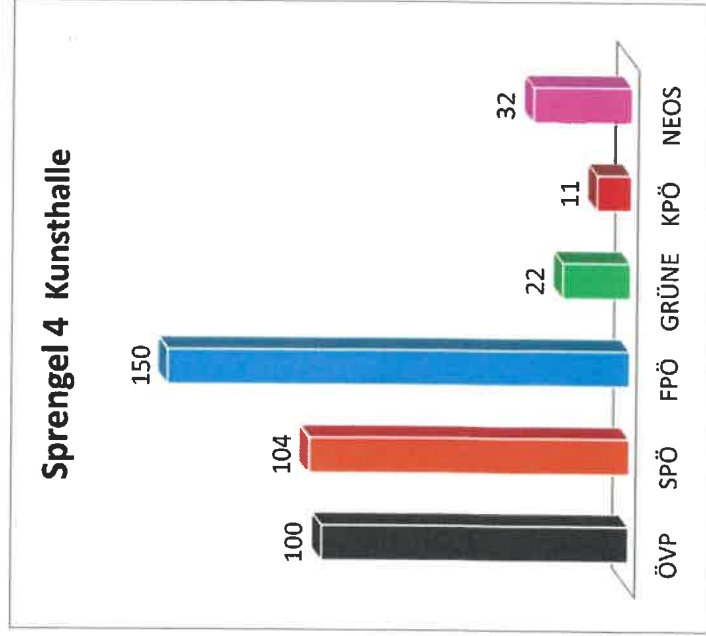

Übersicht Landtagswahl 2024 nach Sprengel

Übersicht Landtagswahl 2024 nach Sprengel

Sprengel 7 Café Blumen Posch

Sprengel 8 Kulturwerkstatt

Sprengel 9 Gemeindehaus Gniebing

Sprengel 10 GH Schwarz

Sprengel 11 GH Kleinmeier

Sprengel 12 GH Dorfwirt

Sprengel 13 Dorfhaus Auersbach

Sprengel 14 Dorfhaus Raabau

Sprengel 15 Komm-Zentrum Kultursaal

Sprengel 16 GH Der Dorfwirt

Sprengel 17 Rüsthaus Edersgraben