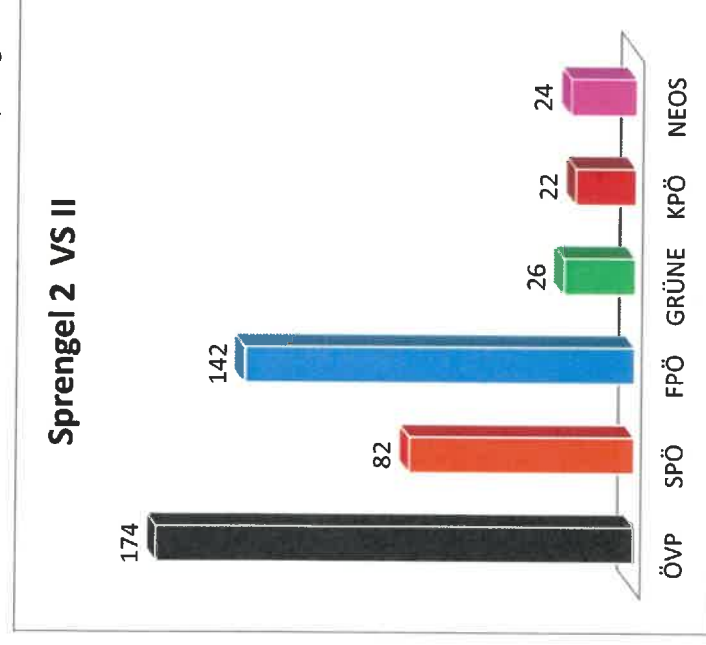

Übersicht Landtagswahl 2024 nach Sprengel

Übersicht Landtagswahl 2024 nach Sprengel

Sprengel 7 Café Blumen Posch

Sprengel 8 Kulturwerkstatt

Sprengel 9 Gemeindehaus Gniebing

Sprengel 10 GH Schwarz

Sprengel 11 GH Kleinmeier