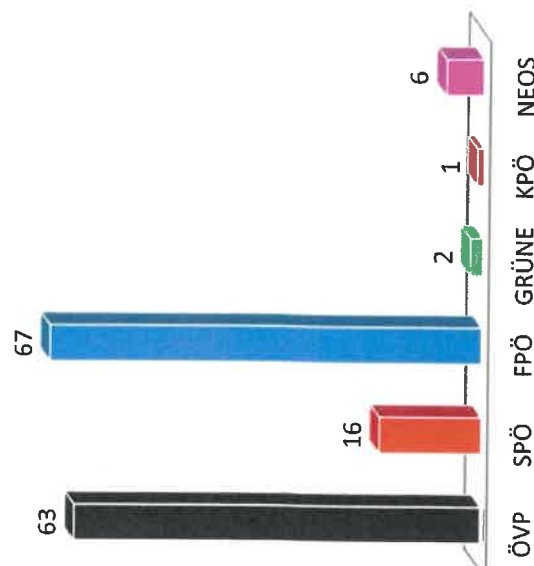

Übersicht Landtagswahl 2024 nach Sprengel

Übersicht Landtagswahl 2024 nach Sprengel

Sprengel 7 Café Blumen Posch

Sprengel 8 Kulturwerkstatt

Sprengel 9 Gemeindehaus Gniebing

Sprengel 10 GH Schwarz

Sprengel 11 GH Kleinmeier

Sprengel 12 GH Dorfwirt

Sprengel 13 Dorfhaus Auersbach

Sprengel 14 Dorfhaus Raabau

Sprengel 15 Komm-Zentrum Kultursaal

Sprengel 16 GH Der Dorfwirt

Sprengel 17 Rüsthaus Edersgraben