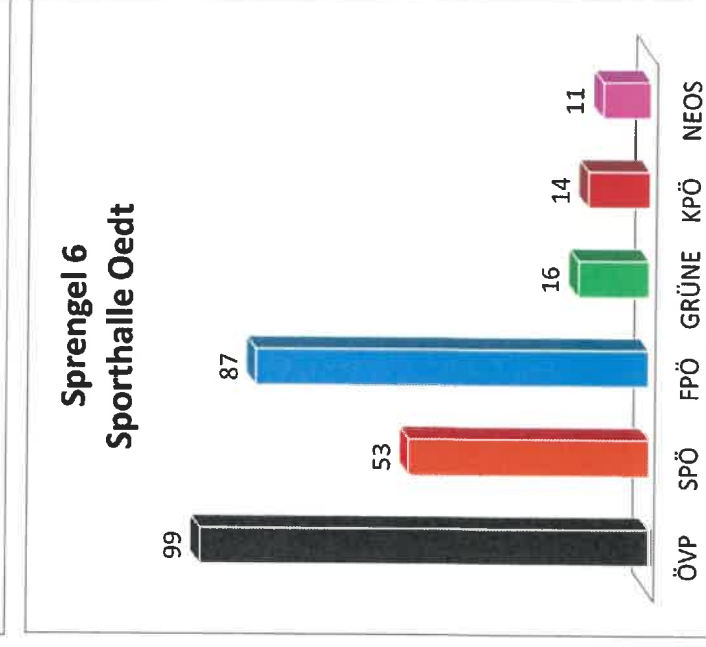

Übersicht Landtagswahl 2024 nach Sprengel

Übersicht Landtagswahl 2024 nach Sprengel

Sprengel 7 Café Blumen Posch

Sprengel 8 Kulturwerkstatt

Sprengel 9 Gemeindehaus Gniebing

Sprengel 10 GH Schwarz

Sprengel 11 GH Kleinmeier