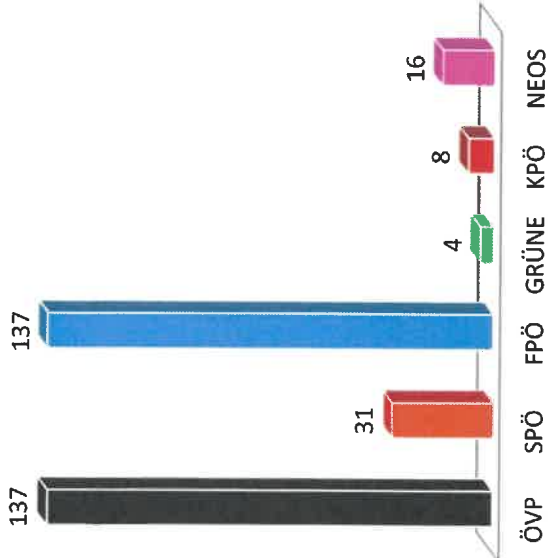

Übersicht Landtagswahl 2024 nach Sprengel

Übersicht Landtagswahl 2024 nach Sprengel

Sprengel 7 Café Blumen Posch

Sprengel 8 Kulturwerkstatt

Sprengel 9 Gemeindehaus Gniebing

Sprengel 10 GH Schwarz

Sprengel 11 GH Kleinmeier

Sprengel 12 GH Dorfwirt

Sprengel 13 Dorfhaus Auersbach

Sprengel 14 Dorfhaus Raabau

Sprengel 15 Komm-Zentrum Kultursaal

Sprengel 16 GH Der Dorfwirt

Sprengel 17 Rüsthaus Edersgraben