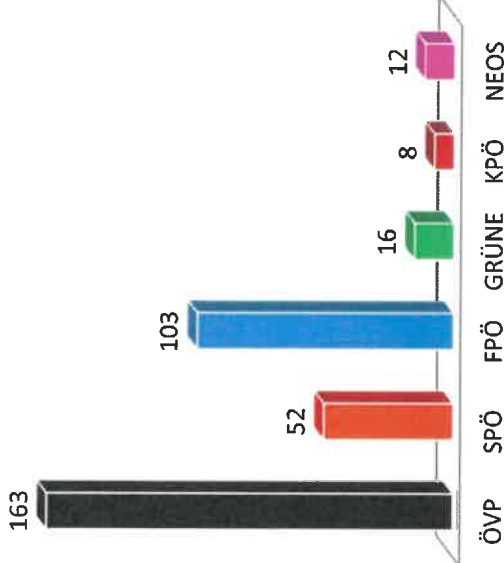

Übersicht Landtagswahl 2024 nach Sprengel

Übersicht Landtagswahl 2024 nach Sprengel

Sprengel 7 Café Blumen Posch

Sprengel 8 Kulturwerkstatt

Sprengel 9 Gemeindehaus Gniebing

Sprengel 10 GH Schwarz

Sprengel 11 GH Kleinmeier

Sprengel 12 GH Dorfwirt

Sprengel 13 Dorfhaus Auersbach

Sprengel 14 Dorfhaus Raabau

Sprengel 15 Komm-Zentrum Kultursaal

Sprengel 16 GH Der Dorfwirt

Sprengel 17 Rüsthaus Edersgraben