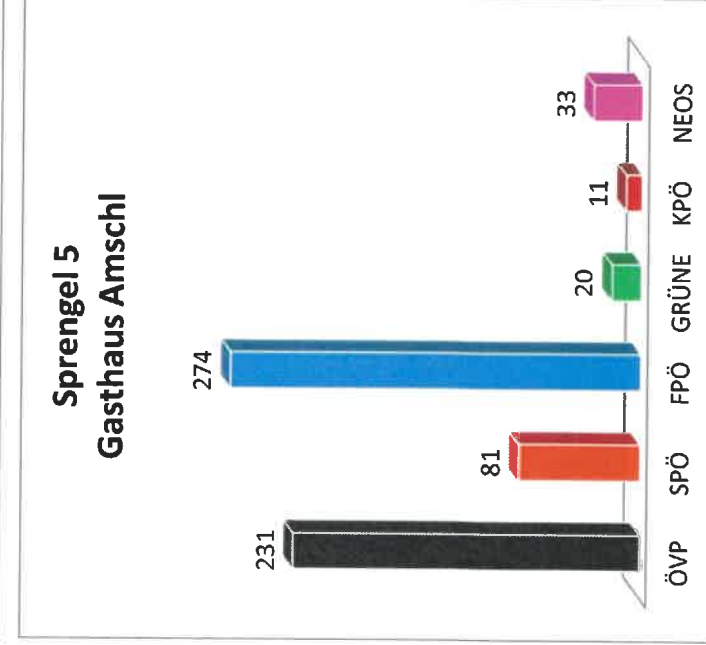

Übersicht Landtagswahl 2024 nach Sprengel

Übersicht Landtagswahl 2024 nach Sprengel

Sprengel 7 Café Blumen Posch

Sprengel 8 Kulturwerkstatt

Sprengel 9 Gemeindehaus Gniebing

Sprengel 10 GH Schwarz

Sprengel 11 GH Kleinmeier