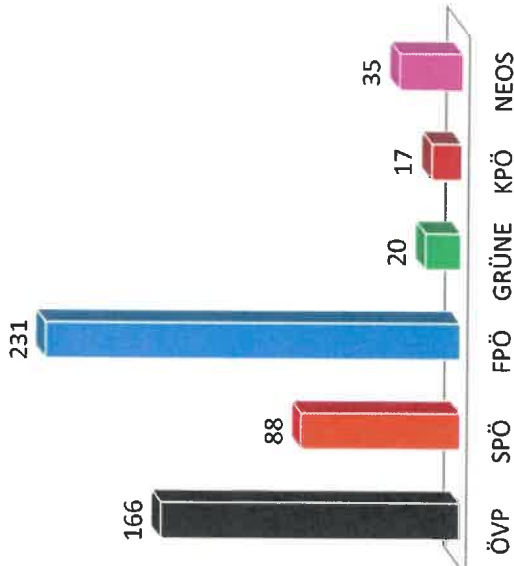

Übersicht Landtagswahl 2024 nach Sprengel

Übersicht Landtagswahl 2024 nach Sprengel

Sprengel 7 Café Blumen Posch

Sprengel 8 Kulturwerkstatt

Sprengel 9 Gemeindehaus Gniebing

Sprengel 10 GH Schwarz

Sprengel 11 GH Kleinmeier