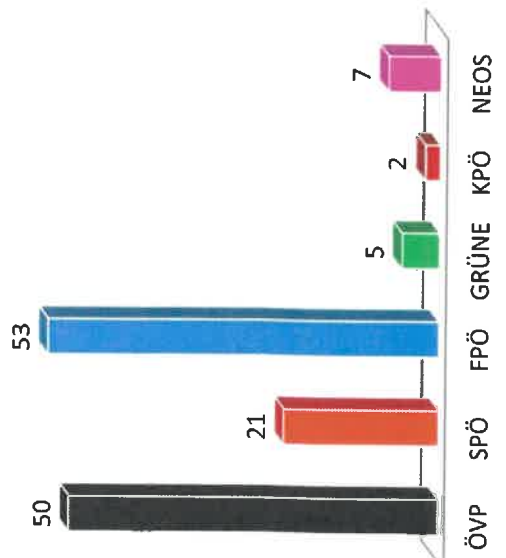

Übersicht Landtagswahl 2024 nach Sprengel

Übersicht Landtagswahl 2024 nach Sprengel

Sprengel 7 Café Blumen Posch

Sprengel 8 Kulturwerkstatt

Sprengel 9 Gemeindehaus Gniebing

Sprengel 10 GH Schwarz

Sprengel 11 GH Kleinmeier