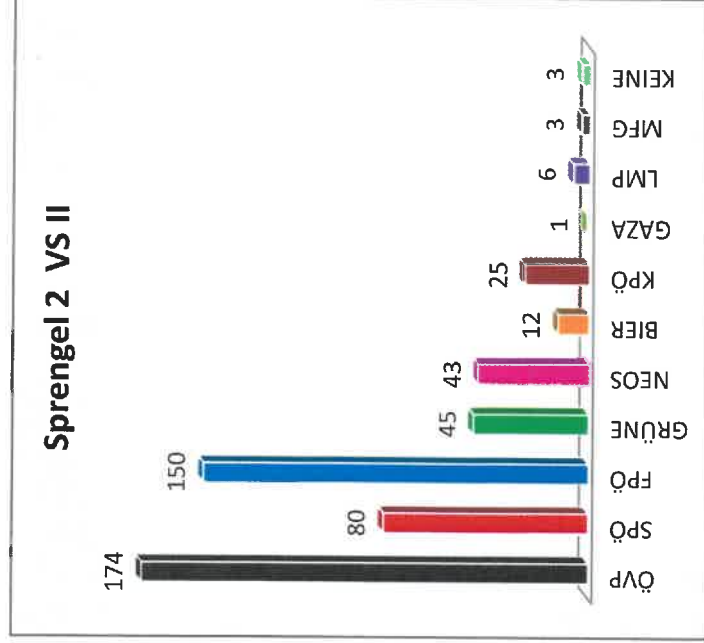

Übersicht NR-Wahl 2024 nach Sprengel

Sprengel	1	2	3	4	5	6	7	8	9	10	11	12	13	14	15	16	17
ÖVP	202	174	180	119	251	110	149	207	172	60	156	53	233	168	153	156	75
SPÖ	85	80	115	90	87	50	25	97	90	16	62	14	49	42	75	42	11
FPÖ	146	150	200	147	259	99	142	190	253	59	134	69	180	113	192	189	59
GRÜNE	48	45	33	37	34	20	11	29	31	7	23	4	32	29	29	17	1
NEOS	57	43	31	47	47	17	15	54	47	8	32	12	36	14	31	18	2
BIER	8	12	13	10	28	6	6	11	14	2	7	2	12	5	10	8	9
KPÖ	22	25	21	13	10	9	8	13	18	1	5	3	10	6	4	2	0
GAZA	1	1	5	3	0	0	1	0	0	0	0	0	1	1	1	0	0
LMP	1	6	2	2	3	0	0	4	0	0	4	1	3	1	3	1	2
MFG	2	3	2	0	3	1	4	1	1	0	1	0	6	2	4	4	0
KEINE	5	3	1	5	3	1	3	7	6	0	1	0	3	3	1	2	2
gültig	577	542	603	473	725	313	364	613	632	153	425	158	565	384	503	439	161
ungültig	2	4	6	8	1	3	2	8	3	0	2	2	3	4	8	5	0
Gesamt	579	546	609	481	726	316	366	621	635	153	427	160	568	388	511	444	161