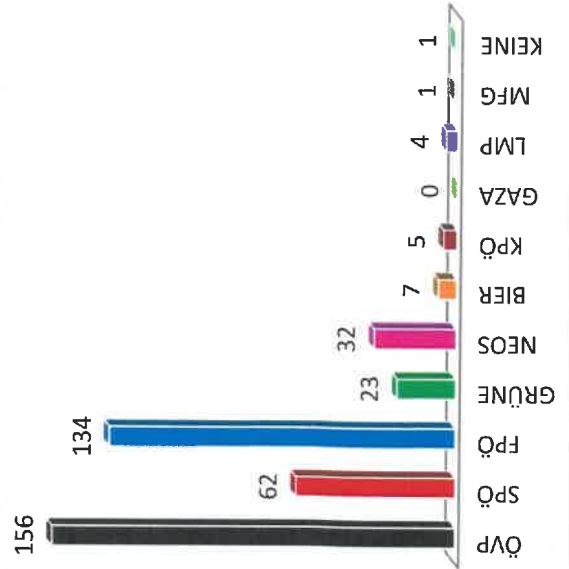

Übersicht NR-Wahl 2024 nach Sprengel

Sprengel	1	2	3	4	5	6	7	8	9	10	11	12	13	14	15	16	17
ÖVP	202	174	180	119	251	110	149	207	172	60	156	53	233	168	153	156	75
SPÖ	85	80	115	90	87	50	25	97	90	16	62	14	49	42	75	42	11
FPÖ	146	150	200	147	259	99	142	190	253	59	134	69	180	113	192	189	59
GRÜNE	48	45	33	37	34	20	11	29	31	7	23	4	32	29	29	17	1
NEOS	57	43	31	47	47	17	15	54	47	8	32	12	36	14	31	18	2
BIER	8	12	13	10	28	6	6	11	14	2	7	2	12	5	10	8	9
KPÖ	22	25	21	13	10	9	8	13	18	1	5	3	10	6	4	2	0
GAZA	1	1	5	3	0	0	1	0	0	0	0	0	1	1	1	0	0
LMP	1	6	2	2	3	0	0	4	0	0	4	1	3	1	3	1	2
MFG	2	3	2	0	3	1	4	1	1	0	1	0	6	2	4	4	0
KEINE	5	3	1	5	3	1	3	7	6	0	1	0	3	3	1	2	2
gültig	577	542	603	473	725	313	364	613	632	153	425	158	565	384	503	439	161
ungültig	2	4	6	8	1	3	2	8	3	0	2	2	3	4	8	5	0
Gesamt	579	546	609	481	726	316	366	621	635	153	427	160	568	388	511	444	161

Sprengel 7 Café Blumen Posch

Sprengel 8 Kulturwerkstatt

Sprengel 9 Gemeindehaus Gniebing

Sprengel 10 GH Schwarz

Sprengel 11 GH Kleinmeier

Sprengel 12 GH Dorfwirt

Sprengel 13
Dorfhaus Auersbach

Sprengel 14
Dorfhaus Raabau