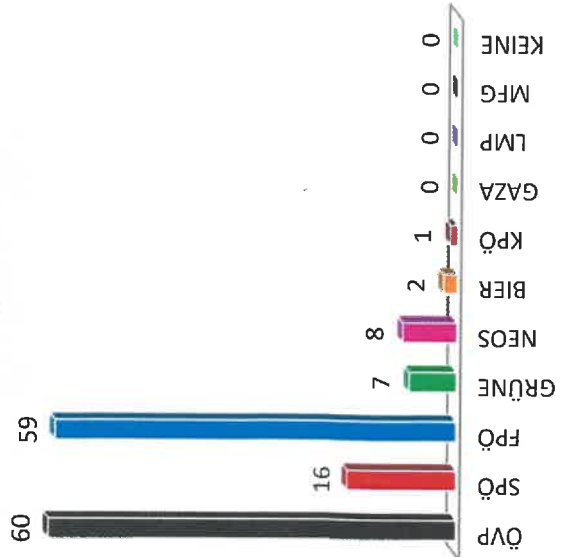

Übersicht NR-Wahl 2024 nach Sprengel

Sprengel	1	2	3	4	5	6	7	8	9	10	11	12	13	14	15	16	17
ÖVP	202	174	180	119	251	110	149	207	172	60	156	53	233	168	153	156	75
SPÖ	85	80	115	90	87	50	25	97	90	16	62	14	49	42	75	42	11
FPÖ	146	150	200	147	259	99	142	190	253	59	134	69	180	113	192	189	59
GRÜNE	48	45	33	37	34	20	11	29	31	7	23	4	32	29	29	17	1
NEOS	57	43	31	47	47	17	15	54	47	8	32	12	36	14	31	18	2
BIER	8	12	13	10	28	6	6	11	14	2	7	2	12	5	10	8	9
KPÖ	22	25	21	13	10	9	8	13	18	1	5	3	10	6	4	2	0
GAZA	1	1	5	3	0	0	1	0	0	0	0	0	1	1	1	0	0
LMP	1	6	2	2	3	0	0	4	0	0	4	1	3	1	3	1	2
MFG	2	3	2	0	3	1	4	1	1	0	1	0	6	2	4	4	0
KEINE	5	3	1	5	3	1	3	7	6	0	1	0	3	3	1	2	2
gültig	577	542	603	473	725	313	364	613	632	153	425	158	565	384	503	439	161
ungültig	2	4	6	8	1	3	2	8	3	0	2	2	3	4	8	5	0
Gesamt	579	546	609	481	726	316	366	621	635	153	427	160	568	388	511	444	161

Sprengel 7 Café Blumen Posch

Sprengel 8 Kulturwerkstatt

Sprengel 9 Gemeindehaus Gniebing

Sprengel 10 GH Schwarz

Sprengel 11 GH Kleinmeier

Sprengel 12 GH Dorfwirt

Sprengel 13
Dorfhaus Auersbach

Sprengel 14
Dorfhaus Raabau