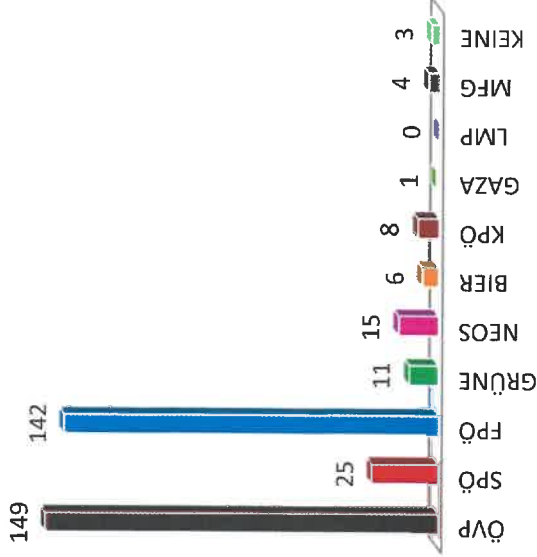

Übersicht NR-Wahl 2024 nach Sprengel

Sprengel	1	2	3	4	5	6	7	8	9	10	11	12	13	14	15	16	17
ÖVP	202	174	180	119	251	110	149	207	172	60	156	53	233	168	153	156	75
SPÖ	85	80	115	90	87	50	25	97	90	16	62	14	49	42	75	42	11
FPÖ	146	150	200	147	259	99	142	190	253	59	134	69	180	113	192	189	59
GRÜNE	48	45	33	37	34	20	11	29	31	7	23	4	32	29	29	17	1
NEOS	57	43	31	47	47	17	15	54	47	8	32	12	36	14	31	18	2
BIER	8	12	13	10	28	6	6	11	14	2	7	2	12	5	10	8	9
KPÖ	22	25	21	13	10	9	8	13	18	1	5	3	10	6	4	2	0
GAZA	1	1	5	3	0	0	1	0	0	0	0	0	1	1	1	0	0
LMP	1	6	2	2	3	0	0	4	0	0	4	1	3	1	3	1	2
MFG	2	3	2	0	3	1	4	1	1	0	1	0	6	2	4	4	0
KEINE	5	3	1	5	3	1	3	7	6	0	1	0	3	3	1	2	2
gültig	577	542	603	473	725	313	364	613	632	153	425	158	565	384	503	439	161
ungültig	2	4	6	8	1	3	2	8	3	0	2	2	3	4	8	5	0
Gesamt	579	546	609	481	726	316	366	621	635	153	427	160	568	388	511	444	161

Sprengel 7 Café Blumen Posch

Sprengel 8 Kulturwerkstatt

Sprengel 9 Gemeindehaus Gniebing

Sprengel 10 GH Schwarz

Sprengel 11 GH Kleinmeier

Sprengel 12 GH Dorfwirt

Sprengel 13
Dorfhaus Auersbach

Sprengel 14
Dorfhaus Raabau