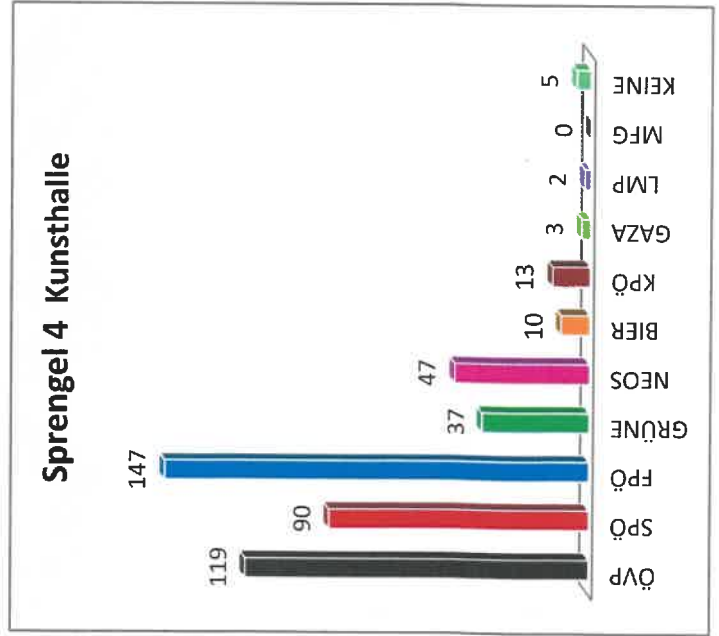

Übersicht NR-Wahl 2024 nach Sprengel

Sprengel	1	2	3	4	5	6	7	8	9	10	11	12	13	14	15	16	17
ÖVP	202	174	180	119	251	110	149	207	172	60	156	53	233	168	153	156	75
SPÖ	85	80	115	90	87	50	25	97	90	16	62	14	49	42	75	42	11
FPÖ	146	150	200	147	259	99	142	190	253	59	134	69	180	113	192	189	59
GRÜNE	48	45	33	37	34	20	11	29	31	7	23	4	32	29	29	17	1
NEOS	57	43	31	47	47	17	15	54	47	8	32	12	36	14	31	18	2
BIER	8	12	13	10	28	6	6	11	14	2	7	2	12	5	10	8	9
KPÖ	22	25	21	13	10	9	8	13	18	1	5	3	10	6	4	2	0
GAZA	1	1	5	3	0	0	1	0	0	0	0	0	1	1	1	0	0
LMP	1	6	2	2	3	0	0	4	0	0	4	1	3	1	3	1	2
MFG	2	3	2	0	3	1	4	1	1	0	1	0	6	2	4	4	0
KEINE	5	3	1	5	3	1	3	7	6	0	1	0	3	3	1	2	2
gültig	577	542	603	473	725	313	364	613	632	153	425	158	565	384	503	439	161
ungültig	2	4	6	8	1	3	2	8	3	0	2	2	3	4	8	5	0
Gesamt	579	546	609	481	726	316	366	621	635	153	427	160	568	388	511	444	161