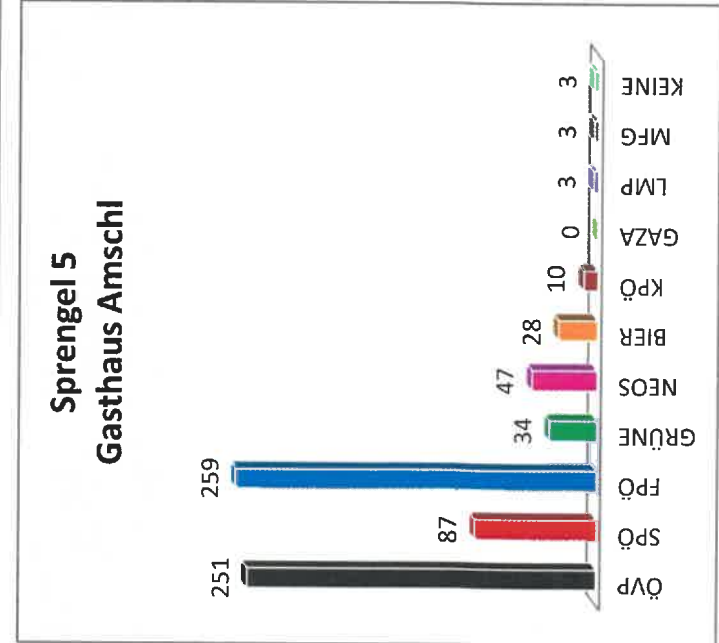

Übersicht NR-Wahl 2024 nach Sprengel

Sprengel	1	2	3	4	5	6	7	8	9	10	11	12	13	14	15	16	17
ÖVP	202	174	180	119	251	110	149	207	172	60	156	53	233	168	153	156	75
SPÖ	85	80	115	90	87	50	25	97	90	16	62	14	49	42	75	42	11
FPÖ	146	150	200	147	259	99	142	190	253	59	134	69	180	113	192	189	59
GRÜNE	48	45	33	37	34	20	11	29	31	7	23	4	32	29	29	17	1
NEOS	57	43	31	47	47	17	15	54	47	8	32	12	36	14	31	18	2
BIER	8	12	13	10	28	6	6	11	14	2	7	2	12	5	10	8	9
KPÖ	22	25	21	13	10	9	8	13	18	1	5	3	10	6	4	2	0
GAZA	1	1	5	3	0	0	1	0	0	0	0	0	1	1	1	0	0
LMP	1	6	2	2	3	0	0	4	0	0	4	1	3	1	3	1	2
MFG	2	3	2	0	3	1	4	1	1	0	1	0	6	2	4	4	0
KEINE	5	3	1	5	3	1	3	7	6	0	1	0	3	3	1	2	2
gültig	577	542	603	473	725	313	364	613	632	153	425	158	565	384	503	439	161
ungültig	2	4	6	8	1	3	2	8	3	0	2	2	3	4	8	5	0
Gesamt	579	546	609	481	726	316	366	621	635	153	427	160	568	388	511	444	161