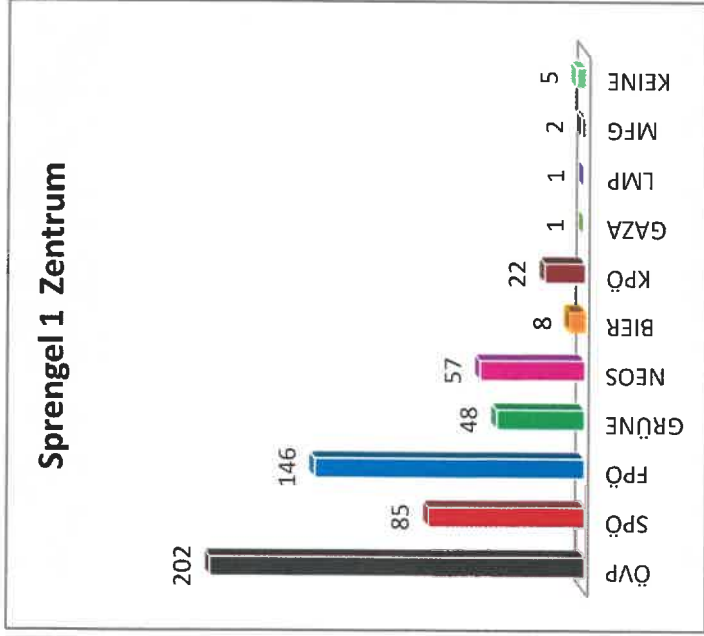

Übersicht NR-Wahl 2024 nach Sprengel

Sprengel	1	2	3	4	5	6	7	8	9	10	11	12	13	14	15	16	17
ÖVP	202	174	180	119	251	110	149	207	172	60	156	53	233	168	153	156	75
SPÖ	85	80	115	90	87	50	25	97	90	16	62	14	49	42	75	42	11
FPÖ	146	150	200	147	259	99	142	190	253	59	134	69	180	113	192	189	59
GRÜNE	48	45	33	37	34	20	11	29	31	7	23	4	32	29	29	17	1
NEOS	57	43	31	47	47	17	15	54	47	8	32	12	36	14	31	18	2
BIER	8	12	13	10	28	6	6	11	14	2	7	2	12	5	10	8	9
KPÖ	22	25	21	13	10	9	8	13	18	1	5	3	10	6	4	2	0
GAZA	1	1	5	3	0	0	1	0	0	0	0	0	1	1	1	0	0
LMP	1	6	2	2	3	0	0	4	0	0	4	1	3	1	3	1	2
MFG	2	3	2	0	3	1	4	1	1	0	1	0	6	2	4	4	0
KEINE	5	3	1	5	3	1	3	7	6	0	1	0	3	3	1	2	2
gültig	577	542	603	473	725	313	364	613	632	153	425	158	565	384	503	439	161
ungültig	2	4	6	8	1	3	2	8	3	0	2	2	3	4	8	5	0
Gesamt	579	546	609	481	726	316	366	621	635	153	427	160	568	388	511	444	161