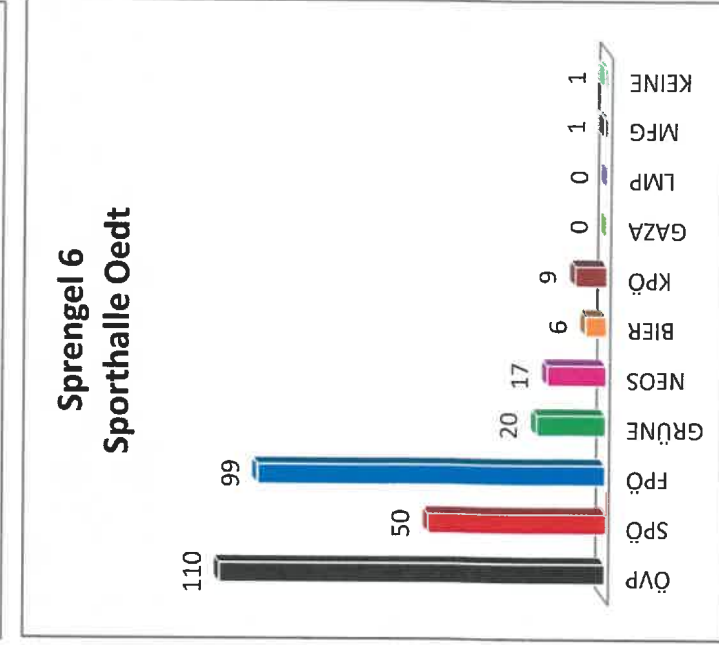

Übersicht NR-Wahl 2024 nach Sprengel

Sprengel	1	2	3	4	5	6	7	8	9	10	11	12	13	14	15	16	17
ÖVP	202	174	180	119	251	110	149	207	172	60	156	53	233	168	153	156	75
SPÖ	85	80	115	90	87	50	25	97	90	16	62	14	49	42	75	42	11
FPÖ	146	150	200	147	259	99	142	190	253	59	134	69	180	113	192	189	59
GRÜNE	48	45	33	37	34	20	11	29	31	7	23	4	32	29	29	17	1
NEOS	57	43	31	47	47	17	15	54	47	8	32	12	36	14	31	18	2
BIER	8	12	13	10	28	6	6	11	14	2	7	2	12	5	10	8	9
KPÖ	22	25	21	13	10	9	8	13	18	1	5	3	10	6	4	2	0
GAZA	1	1	5	3	0	0	1	0	0	0	0	0	1	1	1	0	0
LMP	1	6	2	2	3	0	0	4	0	0	4	1	3	1	3	1	2
MFG	2	3	2	0	3	1	4	1	1	0	1	0	6	2	4	4	0
KEINE	5	3	1	5	3	1	3	7	6	0	1	0	3	3	1	2	2
gültig	577	542	603	473	725	313	364	613	632	153	425	158	565	384	503	439	161
ungültig	2	4	6	8	1	3	2	8	3	0	2	2	3	4	8	5	0
Gesamt	579	546	609	481	726	316	366	621	635	153	427	160	568	388	511	444	161