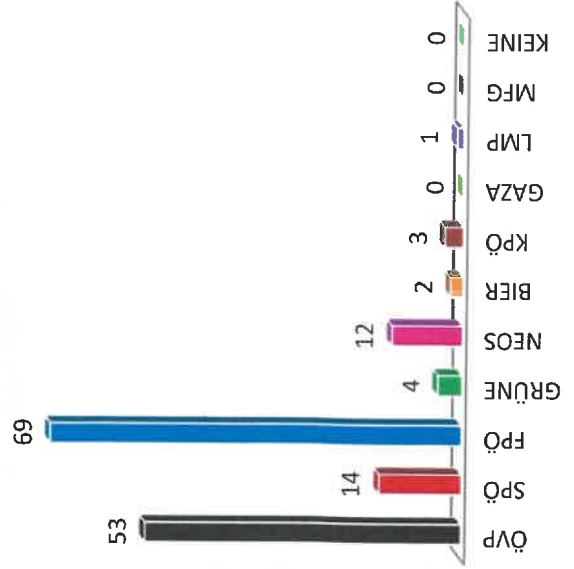

Übersicht NR-Wahl 2024 nach Sprengel

Sprengel	1	2	3	4	5	6	7	8	9	10	11	12	13	14	15	16	17
ÖVP	202	174	180	119	251	110	149	207	172	60	156	53	233	168	153	156	75
SPÖ	85	80	115	90	87	50	25	97	90	16	62	14	49	42	75	42	11
FPÖ	146	150	200	147	259	99	142	190	253	59	134	69	180	113	192	189	59
GRÜNE	48	45	33	37	34	20	11	29	31	7	23	4	32	29	29	17	1
NEOS	57	43	31	47	47	17	15	54	47	8	32	12	36	14	31	18	2
BIER	8	12	13	10	28	6	6	11	14	2	7	2	12	5	10	8	9
KPÖ	22	25	21	13	10	9	8	13	18	1	5	3	10	6	4	2	0
GAZA	1	1	5	3	0	0	1	0	0	0	0	0	1	1	1	0	0
LMP	1	6	2	2	3	0	0	4	0	0	4	1	3	1	3	1	2
MFG	2	3	2	0	3	1	4	1	1	0	1	0	6	2	4	4	0
KEINE	5	3	1	5	3	1	3	7	6	0	1	0	3	3	1	2	2
gültig	577	542	603	473	725	313	364	613	632	153	425	158	565	384	503	439	161
ungültig	2	4	6	8	1	3	2	8	3	0	2	2	3	4	8	5	0
Gesamt	579	546	609	481	726	316	366	621	635	153	427	160	568	388	511	444	161

Sprengel 7 Café Blumen Posch

Sprengel 8 Kulturwerkstatt

Sprengel 9 Gemeindehaus Gniebing

Sprengel 10 GH Schwarz

Sprengel 11 GH Kleinmeier

Sprengel 12 GH Dorfwirt

Sprengel 13
Dorfhaus Auersbach

Sprengel 14
Dorfhaus Raabau