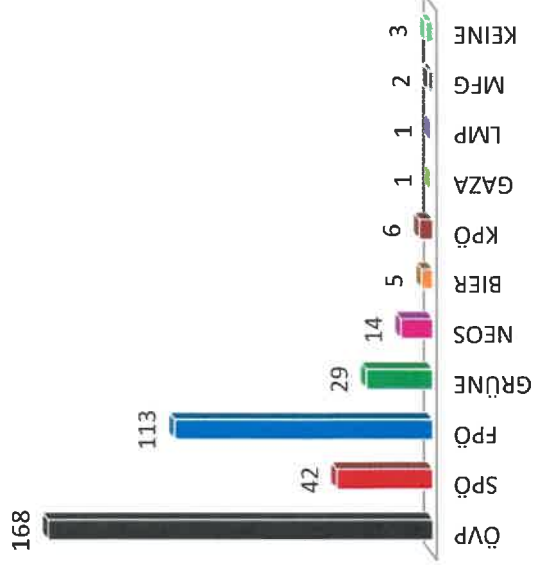

Übersicht NR-Wahl 2024 nach Sprengel

Sprengel	1	2	3	4	5	6	7	8	9	10	11	12	13	14	15	16	17
ÖVP	202	174	180	119	251	110	149	207	172	60	156	53	233	168	153	156	75
SPÖ	85	80	115	90	87	50	25	97	90	16	62	14	49	42	75	42	11
FPÖ	146	150	200	147	259	99	142	190	253	59	134	69	180	113	192	189	59
GRÜNE	48	45	33	37	34	20	11	29	31	7	23	4	32	29	29	17	1
NEOS	57	43	31	47	47	17	15	54	47	8	32	12	36	14	31	18	2
BIER	8	12	13	10	28	6	6	11	14	2	7	2	12	5	10	8	9
KPÖ	22	25	21	13	10	9	8	13	18	1	5	3	10	6	4	2	0
GAZA	1	1	5	3	0	0	1	0	0	0	0	0	1	1	1	0	0
LMP	1	6	2	2	3	0	0	4	0	0	4	1	3	1	3	1	2
MFG	2	3	2	0	3	1	4	1	1	0	1	0	6	2	4	4	0
KEINE	5	3	1	5	3	1	3	7	6	0	1	0	3	3	1	2	2
gültig	577	542	603	473	725	313	364	613	632	153	425	158	565	384	503	439	161
ungültig	2	4	6	8	1	3	2	8	3	0	2	2	3	4	8	5	0
Gesamt	579	546	609	481	726	316	366	621	635	153	427	160	568	388	511	444	161

Sprengel 7 Café Blumen Posch

Sprengel 8 Kulturwerkstatt

Sprengel 9 Gemeindehaus Gniebing

Sprengel 10 GH Schwarz

Sprengel 11 GH Kleinmeier

Sprengel 12 GH Dorfwirt

Sprengel 13
Dorfhaus Auersbach

Sprengel 14
Dorfhaus Raabau