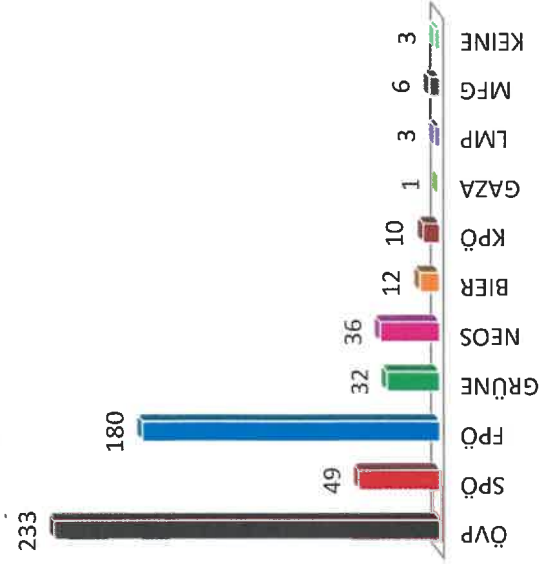

Übersicht NR-Wahl 2024 nach Sprengel

Sprengel	1	2	3	4	5	6	7	8	9	10	11	12	13	14	15	16	17
ÖVP	202	174	180	119	251	110	149	207	172	60	156	53	233	168	153	156	75
SPÖ	85	80	115	90	87	50	25	97	90	16	62	14	49	42	75	42	11
FPÖ	146	150	200	147	259	99	142	190	253	59	134	69	180	113	192	189	59
GRÜNE	48	45	33	37	34	20	11	29	31	7	23	4	32	29	29	17	1
NEOS	57	43	31	47	47	17	15	54	47	8	32	12	36	14	31	18	2
BIER	8	12	13	10	28	6	6	11	14	2	7	2	12	5	10	8	9
KPÖ	22	25	21	13	10	9	8	13	18	1	5	3	10	6	4	2	0
GAZA	1	1	5	3	0	0	1	0	0	0	0	0	1	1	1	0	0
LMP	1	6	2	2	3	0	0	4	0	0	4	1	3	1	3	1	2
MFG	2	3	2	0	3	1	4	1	1	0	1	0	6	2	4	4	0
KEINE	5	3	1	5	3	1	3	7	6	0	1	0	3	3	1	2	2
gültig	577	542	603	473	725	313	364	613	632	153	425	158	565	384	503	439	161
ungültig	2	4	6	8	1	3	2	8	3	0	2	2	3	4	8	5	0
Gesamt	579	546	609	481	726	316	366	621	635	153	427	160	568	388	511	444	161

Sprengel 7 Café Blumen Posch

Sprengel 8 Kulturwerkstatt

Sprengel 9 Gemeindehaus Gniebing

Sprengel 10 GH Schwarz

Sprengel 11 GH Kleinmeier

Sprengel 12 GH Dorfwirt

Sprengel 13
Dorfhaus Auersbach

Sprengel 14
Dorfhaus Raabau