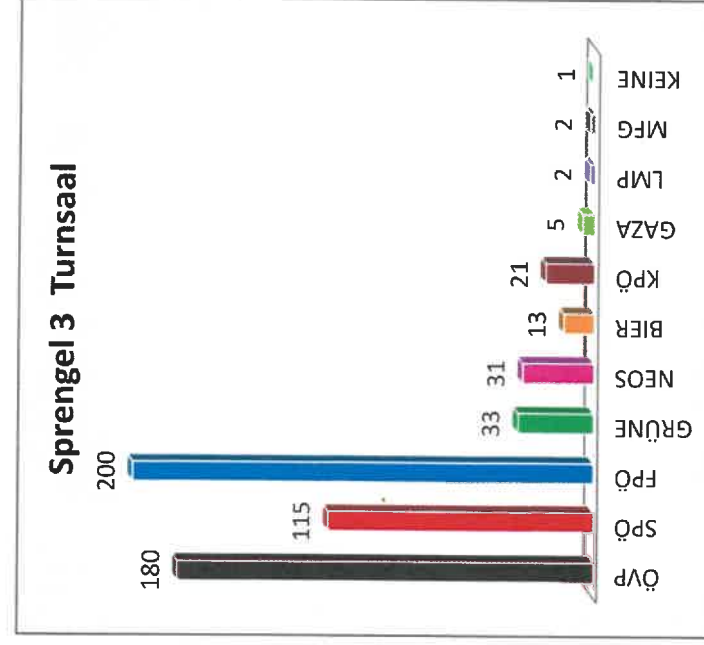

Übersicht NR-Wahl 2024 nach Sprengel

Sprengel	1	2	3	4	5	6	7	8	9	10	11	12	13	14	15	16	17
ÖVP	202	174	180	119	251	110	149	207	172	60	156	53	233	168	153	156	75
SPÖ	85	80	115	90	87	50	25	97	90	16	62	14	49	42	75	42	11
FPÖ	146	150	200	147	259	99	142	190	253	59	134	69	180	113	192	189	59
GRÜNE	48	45	33	37	34	20	11	29	31	7	23	4	32	29	29	17	1
NEOS	57	43	31	47	47	17	15	54	47	8	32	12	36	14	31	18	2
BIER	8	12	13	10	28	6	6	11	14	2	7	2	12	5	10	8	9
KPÖ	22	25	21	13	10	9	8	13	18	1	5	3	10	6	4	2	0
GAZA	1	1	5	3	0	0	1	0	0	0	0	0	1	1	1	0	0
LMP	1	6	2	2	3	0	0	4	0	0	4	1	3	1	3	1	2
MFG	2	3	2	0	3	1	4	1	1	0	1	0	6	2	4	4	0
KEINE	5	3	1	5	3	1	3	7	6	0	1	0	3	3	1	2	2
gültig	577	542	603	473	725	313	364	613	632	153	425	158	565	384	503	439	161
ungültig	2	4	6	8	1	3	2	8	3	0	2	2	3	4	8	5	0
Gesamt	579	546	609	481	726	316	366	621	635	153	427	160	568	388	511	444	161