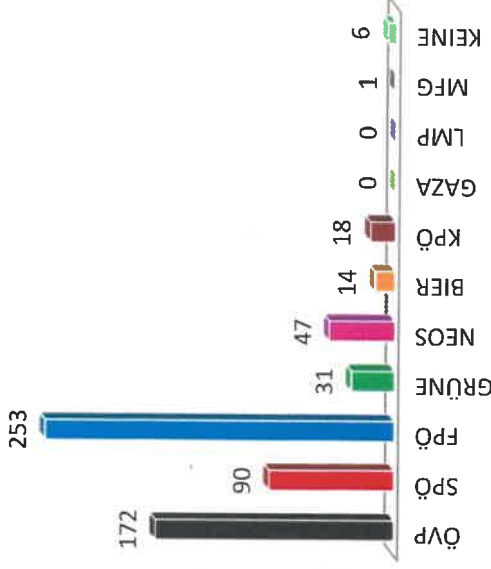

Übersicht NR-Wahl 2024 nach Sprengel

Sprengel	1	2	3	4	5	6	7	8	9	10	11	12	13	14	15	16	17
ÖVP	202	174	180	119	251	110	149	207	172	60	156	53	233	168	153	156	75
SPÖ	85	80	115	90	87	50	25	97	90	16	62	14	49	42	75	42	11
FPÖ	146	150	200	147	259	99	142	190	253	59	134	69	180	113	192	189	59
GRÜNE	48	45	33	37	34	20	11	29	31	7	23	4	32	29	29	17	1
NEOS	57	43	31	47	47	17	15	54	47	8	32	12	36	14	31	18	2
BIER	8	12	13	10	28	6	6	11	14	2	7	2	12	5	10	8	9
KPÖ	22	25	21	13	10	9	8	13	18	1	5	3	10	6	4	2	0
GAZA	1	1	5	3	0	0	1	0	0	0	0	0	1	1	1	0	0
LMP	1	6	2	2	3	0	0	4	0	0	4	1	3	1	3	1	2
MFG	2	3	2	0	3	1	4	1	1	0	1	0	6	2	4	4	0
KEINE	5	3	1	5	3	1	3	7	6	0	1	0	3	3	1	2	2
gültig	577	542	603	473	725	313	364	613	632	153	425	158	565	384	503	439	161
ungültig	2	4	6	8	1	3	2	8	3	0	2	2	3	4	8	5	0
Gesamt	579	546	609	481	726	316	366	621	635	153	427	160	568	388	511	444	161

Sprengel 7 Café Blumen Posch

Sprengel 8 Kulturwerkstatt

Sprengel 9 Gemeindehaus Gniebing

Sprengel 10 GH Schwarz

Sprengel 11 GH Kleinmeier

Sprengel 12 GH Dorfwirt

Sprengel 13
Dorfhaus Auersbach

Sprengel 14
Dorfhaus Raabau