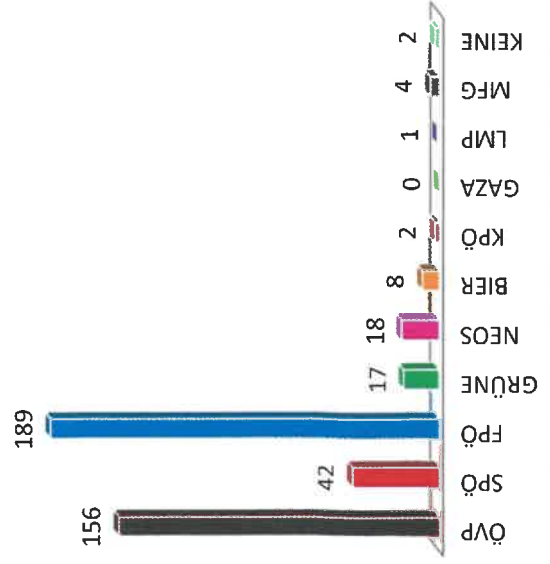

Sprengel 16
GH Der Dorfwirt