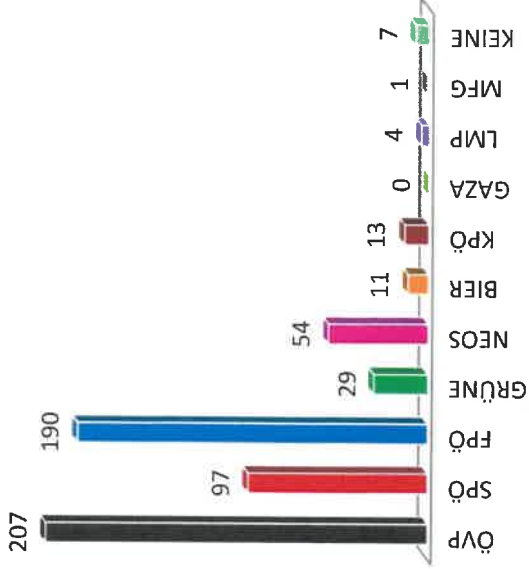

Übersicht NR-Wahl 2024 nach Sprengel

Sprengel	1	2	3	4	5	6	7	8	9	10	11	12	13	14	15	16	17
ÖVP	202	174	180	119	251	110	149	207	172	60	156	53	233	168	153	156	75
SPÖ	85	80	115	90	87	50	25	97	90	16	62	14	49	42	75	42	11
FPÖ	146	150	200	147	259	99	142	190	253	59	134	69	180	113	192	189	59
GRÜNE	48	45	33	37	34	20	11	29	31	7	23	4	32	29	29	17	1
NEOS	57	43	31	47	47	17	15	54	47	8	32	12	36	14	31	18	2
BIER	8	12	13	10	28	6	6	11	14	2	7	2	12	5	10	8	9
KPÖ	22	25	21	13	10	9	8	13	18	1	5	3	10	6	4	2	0
GAZA	1	1	5	3	0	0	1	0	0	0	0	0	1	1	1	0	0
LMP	1	6	2	2	3	0	0	4	0	0	4	1	3	1	3	1	2
MFG	2	3	2	0	3	1	4	1	1	0	1	0	6	2	4	4	0
KEINE	5	3	1	5	3	1	3	7	6	0	1	0	3	3	1	2	2
gültig	577	542	603	473	725	313	364	613	632	153	425	158	565	384	503	439	161
ungültig	2	4	6	8	1	3	2	8	3	0	2	2	3	4	8	5	0
Gesamt	579	546	609	481	726	316	366	621	635	153	427	160	568	388	511	444	161

Sprengel 7 Café Blumen Posch

Sprengel 8 Kulturwerkstatt

Sprengel 9 Gemeindehaus Gniebing

Sprengel 10 GH Schwarz

Sprengel 11 GH Kleinmeier

Sprengel 12 GH Dorfwirt

Sprengel 13
Dorfhaus Auersbach

Sprengel 14
Dorfhaus Raabau