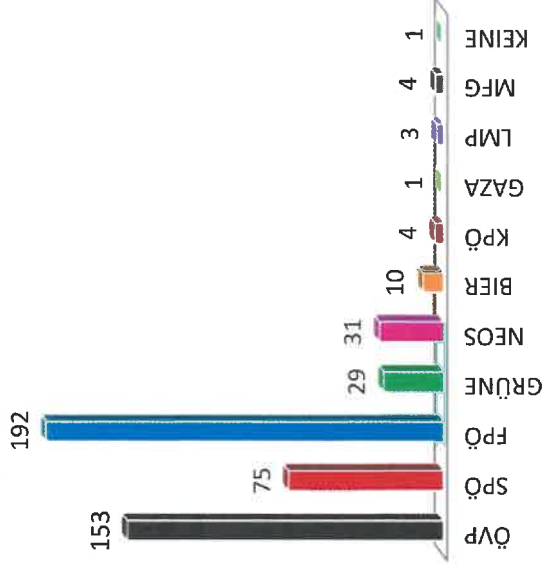

Sprengel 15
Komm-Zentrum Kultursaal