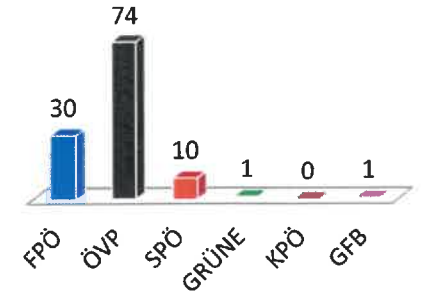

GR-Wahlen 2025

Sprengel	1	2	3	4	5	6	7	8	9	10	11	12	13	14	15	16	17
<b>FPÖ</b>	<b>372</b>	<b>69</b>	<b>105</b>	<b>61</b>	<b>86</b>	<b>34</b>	<b>55</b>	<b>63</b>	<b>111</b>	<b>32</b>	<b>65</b>	<b>30</b>	<b>122</b>	<b>47</b>	<b>109</b>	<b>109</b>	<b>46</b>
<b>ÖVP</b>	<b>1137</b>	<b>184</b>	<b>216</b>	<b>186</b>	<b>293</b>	<b>138</b>	<b>171</b>	<b>197</b>	<b>240</b>	<b>72</b>	<b>195</b>	<b>74</b>	<b>296</b>	<b>212</b>	<b>210</b>	<b>204</b>	<b>72</b>
<b>SPÖ</b>	<b>249</b>	<b>52</b>	<b>49</b>	<b>42</b>	<b>32</b>	<b>27</b>	<b>28</b>	<b>49</b>	<b>56</b>	<b>9</b>	<b>35</b>	<b>10</b>	<b>14</b>	<b>23</b>	<b>43</b>	<b>18</b>	<b>11</b>
<b>GRÜNE</b>	<b>100</b>	<b>26</b>	<b>14</b>	<b>18</b>	<b>4</b>	<b>10</b>	<b>7</b>	<b>9</b>	<b>12</b>	<b>1</b>	<b>9</b>	<b>1</b>	<b>5</b>	<b>8</b>	<b>11</b>	<b>7</b>	<b>0</b>
<b>KPÖ</b>	<b>36</b>	<b>9</b>	<b>13</b>	<b>8</b>	<b>3</b>	<b>6</b>	<b>2</b>	<b>7</b>	<b>8</b>	<b>0</b>	<b>0</b>	<b>0</b>	<b>4</b>	<b>9</b>	<b>1</b>	<b>4</b>	<b>0</b>
<b>GFB</b>	<b>55</b>	<b>12</b>	<b>2</b>	<b>4</b>	<b>5</b>	<b>8</b>	<b>1</b>	<b>2</b>	<b>9</b>	<b>0</b>	<b>3</b>	<b>1</b>	<b>4</b>	<b>1</b>	<b>1</b>	<b>0</b>	<b>1</b>
<b>gültig</b>	<b>1949</b>	<b>352</b>	<b>399</b>	<b>319</b>	<b>423</b>	<b>223</b>	<b>264</b>	<b>327</b>	<b>436</b>	<b>114</b>	<b>307</b>	<b>116</b>	<b>445</b>	<b>300</b>	<b>375</b>	<b>342</b>	<b>130</b>
<b>ungültig</b>	<b>10</b>	<b>1</b>	<b>3</b>	<b>2</b>	<b>2</b>	<b>2</b>	<b>2</b>	<b>1</b>	<b>1</b>	<b>3</b>	<b>0</b>	<b>0</b>	<b>2</b>	<b>5</b>	<b>4</b>	<b>5</b>	<b>2</b>
<b>Gesamt</b>	<b>1959</b>	<b>353</b>	<b>402</b>	<b>321</b>	<b>425</b>	<b>225</b>	<b>266</b>	<b>328</b>	<b>437</b>	<b>117</b>	<b>307</b>	<b>116</b>	<b>447</b>	<b>305</b>	<b>379</b>	<b>347</b>	<b>132</b>

**Sprengel 9  
Gemeindehaus Gniebing**

**Sprengel 10  
GH Schwarz**

**Sprengel 11  
GH Kleinmeier**

**Sprengel 12  
GH Dorfwirt**

**Sprengel 13  
Dorfhaus Auersbach**

**Sprengel 14  
Dorfhaus Raabau**

**Sprengel 15 Komm-  
Zentrum Leitersdorf**