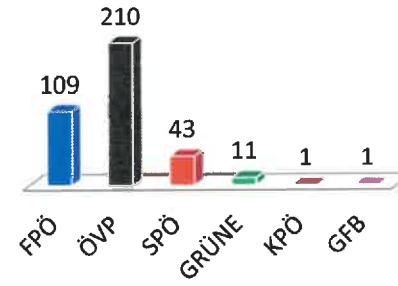

GR-Wahlen 2025

Sprengel	1	2	3	4	5	6	7	8	9	10	11	12	13	14	15	16	17
<b>FPÖ</b>	<b>372</b>	<b>69</b>	<b>105</b>	<b>61</b>	<b>86</b>	<b>34</b>	<b>55</b>	<b>63</b>	<b>111</b>	<b>32</b>	<b>65</b>	<b>30</b>	<b>122</b>	<b>47</b>	<b>109</b>	<b>109</b>	<b>46</b>
<b>ÖVP</b>	<b>1137</b>	<b>184</b>	<b>216</b>	<b>186</b>	<b>293</b>	<b>138</b>	<b>171</b>	<b>197</b>	<b>240</b>	<b>72</b>	<b>195</b>	<b>74</b>	<b>296</b>	<b>212</b>	<b>210</b>	<b>204</b>	<b>72</b>
<b>SPÖ</b>	<b>249</b>	<b>52</b>	<b>49</b>	<b>42</b>	<b>32</b>	<b>27</b>	<b>28</b>	<b>49</b>	<b>56</b>	<b>9</b>	<b>35</b>	<b>10</b>	<b>14</b>	<b>23</b>	<b>43</b>	<b>18</b>	<b>11</b>
<b>GRÜNE</b>	<b>100</b>	<b>26</b>	<b>14</b>	<b>18</b>	<b>4</b>	<b>10</b>	<b>7</b>	<b>9</b>	<b>12</b>	<b>1</b>	<b>9</b>	<b>1</b>	<b>5</b>	<b>8</b>	<b>11</b>	<b>7</b>	<b>0</b>
<b>KPÖ</b>	<b>36</b>	<b>9</b>	<b>13</b>	<b>8</b>	<b>3</b>	<b>6</b>	<b>2</b>	<b>7</b>	<b>8</b>	<b>0</b>	<b>0</b>	<b>0</b>	<b>4</b>	<b>9</b>	<b>1</b>	<b>4</b>	<b>0</b>
<b>GFB</b>	<b>55</b>	<b>12</b>	<b>2</b>	<b>4</b>	<b>5</b>	<b>8</b>	<b>1</b>	<b>2</b>	<b>9</b>	<b>0</b>	<b>3</b>	<b>1</b>	<b>4</b>	<b>1</b>	<b>1</b>	<b>0</b>	<b>1</b>
<b>gültig</b>	<b>1949</b>	<b>352</b>	<b>399</b>	<b>319</b>	<b>423</b>	<b>223</b>	<b>264</b>	<b>327</b>	<b>436</b>	<b>114</b>	<b>307</b>	<b>116</b>	<b>445</b>	<b>300</b>	<b>375</b>	<b>342</b>	<b>130</b>
<b>ungültig</b>	<b>10</b>	<b>1</b>	<b>3</b>	<b>2</b>	<b>2</b>	<b>2</b>	<b>2</b>	<b>1</b>	<b>1</b>	<b>3</b>	<b>0</b>	<b>0</b>	<b>2</b>	<b>5</b>	<b>4</b>	<b>5</b>	<b>2</b>
<b>Gesamt</b>	<b>1959</b>	<b>353</b>	<b>402</b>	<b>321</b>	<b>425</b>	<b>225</b>	<b>266</b>	<b>328</b>	<b>437</b>	<b>117</b>	<b>307</b>	<b>116</b>	<b>447</b>	<b>305</b>	<b>379</b>	<b>347</b>	<b>132</b>

**Sprengel 9  
Gemeindehaus Gniebing**

**Sprengel 10  
GH Schwarz**

**Sprengel 11  
GH Kleinmeier**

**Sprengel 12  
GH Dorfwirt**

**Sprengel 13  
Dorfhaus Auersbach**

**Sprengel 14  
Dorfhaus Raabau**

**Sprengel 15 Komm-  
Zentrum Leitersdorf**