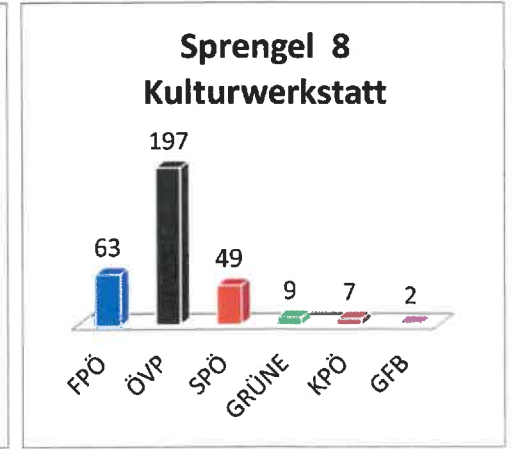

GR-Wahlen 2025

Sprengel	1	2	3	4	5	6	7	8	9	10	11	12	13	14	15	16	17
<b>FPÖ</b>	<b>372</b>	<b>69</b>	<b>105</b>	<b>61</b>	<b>86</b>	<b>34</b>	<b>55</b>	<b>63</b>	<b>111</b>	<b>32</b>	<b>65</b>	<b>30</b>	<b>122</b>	<b>47</b>	<b>109</b>	<b>109</b>	<b>46</b>
<b>ÖVP</b>	<b>1137</b>	<b>184</b>	<b>216</b>	<b>186</b>	<b>293</b>	<b>138</b>	<b>171</b>	<b>197</b>	<b>240</b>	<b>72</b>	<b>195</b>	<b>74</b>	<b>296</b>	<b>212</b>	<b>210</b>	<b>204</b>	<b>72</b>
<b>SPÖ</b>	<b>249</b>	<b>52</b>	<b>49</b>	<b>42</b>	<b>32</b>	<b>27</b>	<b>28</b>	<b>49</b>	<b>56</b>	<b>9</b>	<b>35</b>	<b>10</b>	<b>14</b>	<b>23</b>	<b>43</b>	<b>18</b>	<b>11</b>
<b>GRÜNE</b>	<b>100</b>	<b>26</b>	<b>14</b>	<b>18</b>	<b>4</b>	<b>10</b>	<b>7</b>	<b>9</b>	<b>12</b>	<b>1</b>	<b>9</b>	<b>1</b>	<b>5</b>	<b>8</b>	<b>11</b>	<b>7</b>	<b>0</b>
<b>KPÖ</b>	<b>36</b>	<b>9</b>	<b>13</b>	<b>8</b>	<b>3</b>	<b>6</b>	<b>2</b>	<b>7</b>	<b>8</b>	<b>0</b>	<b>0</b>	<b>0</b>	<b>4</b>	<b>9</b>	<b>1</b>	<b>4</b>	<b>0</b>
<b>GFB</b>	<b>55</b>	<b>12</b>	<b>2</b>	<b>4</b>	<b>5</b>	<b>8</b>	<b>1</b>	<b>2</b>	<b>9</b>	<b>0</b>	<b>3</b>	<b>1</b>	<b>4</b>	<b>1</b>	<b>1</b>	<b>0</b>	<b>1</b>
<b>gültig</b>	<b>1949</b>	<b>352</b>	<b>399</b>	<b>319</b>	<b>423</b>	<b>223</b>	<b>264</b>	<b>327</b>	<b>436</b>	<b>114</b>	<b>307</b>	<b>116</b>	<b>445</b>	<b>300</b>	<b>375</b>	<b>342</b>	<b>130</b>
<b>ungültig</b>	<b>10</b>	<b>1</b>	<b>3</b>	<b>2</b>	<b>2</b>	<b>2</b>	<b>2</b>	<b>1</b>	<b>1</b>	<b>3</b>	<b>0</b>	<b>0</b>	<b>2</b>	<b>5</b>	<b>4</b>	<b>5</b>	<b>2</b>
<b>Gesamt</b>	<b>1959</b>	<b>353</b>	<b>402</b>	<b>321</b>	<b>425</b>	<b>225</b>	<b>266</b>	<b>328</b>	<b>437</b>	<b>117</b>	<b>307</b>	<b>116</b>	<b>447</b>	<b>305</b>	<b>379</b>	<b>347</b>	<b>132</b>

**Sprengel 9  
Gemeindehaus Gniebing**

**Sprengel 10  
GH Schwarz**

**Sprengel 11  
GH Kleinmeier**

**Sprengel 12  
GH Dorfwirt**

**Sprengel 13  
Dorfhaus Auersbach**

**Sprengel 14  
Dorfhaus Raabau**

**Sprengel 15 Komm-  
Zentrum Leitersdorf**