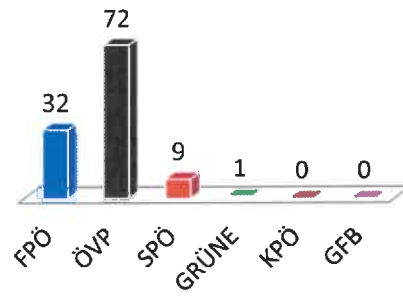

GR-Wahlen 2025

Sprengel	1	2	3	4	5	6	7	8	9	10	11	12	13	14	15	16	17
<b>FPÖ</b>	<b>372</b>	<b>69</b>	<b>105</b>	<b>61</b>	<b>86</b>	<b>34</b>	<b>55</b>	<b>63</b>	<b>111</b>	<b>32</b>	<b>65</b>	<b>30</b>	<b>122</b>	<b>47</b>	<b>109</b>	<b>109</b>	<b>46</b>
<b>ÖVP</b>	<b>1137</b>	<b>184</b>	<b>216</b>	<b>186</b>	<b>293</b>	<b>138</b>	<b>171</b>	<b>197</b>	<b>240</b>	<b>72</b>	<b>195</b>	<b>74</b>	<b>296</b>	<b>212</b>	<b>210</b>	<b>204</b>	<b>72</b>
<b>SPÖ</b>	<b>249</b>	<b>52</b>	<b>49</b>	<b>42</b>	<b>32</b>	<b>27</b>	<b>28</b>	<b>49</b>	<b>56</b>	<b>9</b>	<b>35</b>	<b>10</b>	<b>14</b>	<b>23</b>	<b>43</b>	<b>18</b>	<b>11</b>
<b>GRÜNE</b>	<b>100</b>	<b>26</b>	<b>14</b>	<b>18</b>	<b>4</b>	<b>10</b>	<b>7</b>	<b>9</b>	<b>12</b>	<b>1</b>	<b>9</b>	<b>1</b>	<b>5</b>	<b>8</b>	<b>11</b>	<b>7</b>	<b>0</b>
<b>KPÖ</b>	<b>36</b>	<b>9</b>	<b>13</b>	<b>8</b>	<b>3</b>	<b>6</b>	<b>2</b>	<b>7</b>	<b>8</b>	<b>0</b>	<b>0</b>	<b>0</b>	<b>4</b>	<b>9</b>	<b>1</b>	<b>4</b>	<b>0</b>
<b>GFB</b>	<b>55</b>	<b>12</b>	<b>2</b>	<b>4</b>	<b>5</b>	<b>8</b>	<b>1</b>	<b>2</b>	<b>9</b>	<b>0</b>	<b>3</b>	<b>1</b>	<b>4</b>	<b>1</b>	<b>1</b>	<b>0</b>	<b>1</b>
<b>gültig</b>	<b>1949</b>	<b>352</b>	<b>399</b>	<b>319</b>	<b>423</b>	<b>223</b>	<b>264</b>	<b>327</b>	<b>436</b>	<b>114</b>	<b>307</b>	<b>116</b>	<b>445</b>	<b>300</b>	<b>375</b>	<b>342</b>	<b>130</b>
<b>ungültig</b>	<b>10</b>	<b>1</b>	<b>3</b>	<b>2</b>	<b>2</b>	<b>2</b>	<b>2</b>	<b>1</b>	<b>1</b>	<b>3</b>	<b>0</b>	<b>0</b>	<b>2</b>	<b>5</b>	<b>4</b>	<b>5</b>	<b>2</b>
<b>Gesamt</b>	<b>1959</b>	<b>353</b>	<b>402</b>	<b>321</b>	<b>425</b>	<b>225</b>	<b>266</b>	<b>328</b>	<b>437</b>	<b>117</b>	<b>307</b>	<b>116</b>	<b>447</b>	<b>305</b>	<b>379</b>	<b>347</b>	<b>132</b>

**Sprengel 9  
Gemeindehaus Gniebing**

**Sprengel 10  
GH Schwarz**

**Sprengel 11  
GH Kleinmeier**

**Sprengel 12  
GH Dorfwirt**

**Sprengel 13  
Dorfhaus Auersbach**

**Sprengel 14  
Dorfhaus Raabau**

**Sprengel 15 Komm-  
Zentrum Leitersdorf**