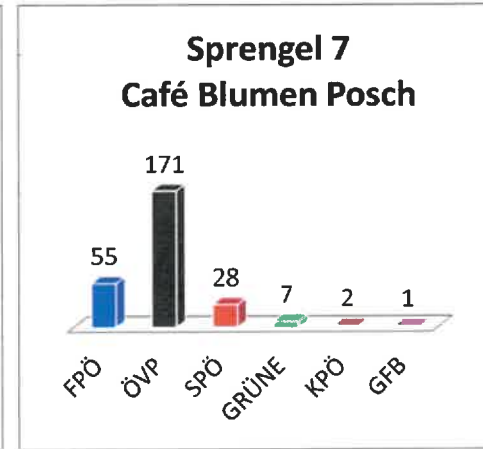

GR-Wahlen 2025

Sprengel	1	2	3	4	5	6	7	8	9	10	11	12	13	14	15	16	17
<b>FPÖ</b>	<b>372</b>	<b>69</b>	<b>105</b>	<b>61</b>	<b>86</b>	<b>34</b>	<b>55</b>	<b>63</b>	<b>111</b>	<b>32</b>	<b>65</b>	<b>30</b>	<b>122</b>	<b>47</b>	<b>109</b>	<b>109</b>	<b>46</b>
<b>ÖVP</b>	<b>1137</b>	<b>184</b>	<b>216</b>	<b>186</b>	<b>293</b>	<b>138</b>	<b>171</b>	<b>197</b>	<b>240</b>	<b>72</b>	<b>195</b>	<b>74</b>	<b>296</b>	<b>212</b>	<b>210</b>	<b>204</b>	<b>72</b>
<b>SPÖ</b>	<b>249</b>	<b>52</b>	<b>49</b>	<b>42</b>	<b>32</b>	<b>27</b>	<b>28</b>	<b>49</b>	<b>56</b>	<b>9</b>	<b>35</b>	<b>10</b>	<b>14</b>	<b>23</b>	<b>43</b>	<b>18</b>	<b>11</b>
<b>GRÜNE</b>	<b>100</b>	<b>26</b>	<b>14</b>	<b>18</b>	<b>4</b>	<b>10</b>	<b>7</b>	<b>9</b>	<b>12</b>	<b>1</b>	<b>9</b>	<b>1</b>	<b>5</b>	<b>8</b>	<b>11</b>	<b>7</b>	<b>0</b>
<b>KPÖ</b>	<b>36</b>	<b>9</b>	<b>13</b>	<b>8</b>	<b>3</b>	<b>6</b>	<b>2</b>	<b>7</b>	<b>8</b>	<b>0</b>	<b>0</b>	<b>0</b>	<b>4</b>	<b>9</b>	<b>1</b>	<b>4</b>	<b>0</b>
<b>GFB</b>	<b>55</b>	<b>12</b>	<b>2</b>	<b>4</b>	<b>5</b>	<b>8</b>	<b>1</b>	<b>2</b>	<b>9</b>	<b>0</b>	<b>3</b>	<b>1</b>	<b>4</b>	<b>1</b>	<b>1</b>	<b>0</b>	<b>1</b>
<b>gültig</b>	<b>1949</b>	<b>352</b>	<b>399</b>	<b>319</b>	<b>423</b>	<b>223</b>	<b>264</b>	<b>327</b>	<b>436</b>	<b>114</b>	<b>307</b>	<b>116</b>	<b>445</b>	<b>300</b>	<b>375</b>	<b>342</b>	<b>130</b>
<b>ungültig</b>	<b>10</b>	<b>1</b>	<b>3</b>	<b>2</b>	<b>2</b>	<b>2</b>	<b>2</b>	<b>1</b>	<b>1</b>	<b>3</b>	<b>0</b>	<b>0</b>	<b>2</b>	<b>5</b>	<b>4</b>	<b>5</b>	<b>2</b>
<b>Gesamt</b>	<b>1959</b>	<b>353</b>	<b>402</b>	<b>321</b>	<b>425</b>	<b>225</b>	<b>266</b>	<b>328</b>	<b>437</b>	<b>117</b>	<b>307</b>	<b>116</b>	<b>447</b>	<b>305</b>	<b>379</b>	<b>347</b>	<b>132</b>

**Sprengel 9  
Gemeindehaus Gniebing**

**Sprengel 10  
GH Schwarz**

**Sprengel 11  
GH Kleinmeier**

**Sprengel 12  
GH Dorfwirt**

**Sprengel 13  
Dorfhaus Auersbach**

**Sprengel 14  
Dorfhaus Raabau**

**Sprengel 15 Komm-  
Zentrum Leitersdorf**