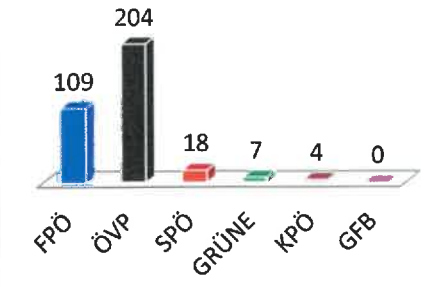

**Sprengel 16 Gemein-
haus Gossendorf**